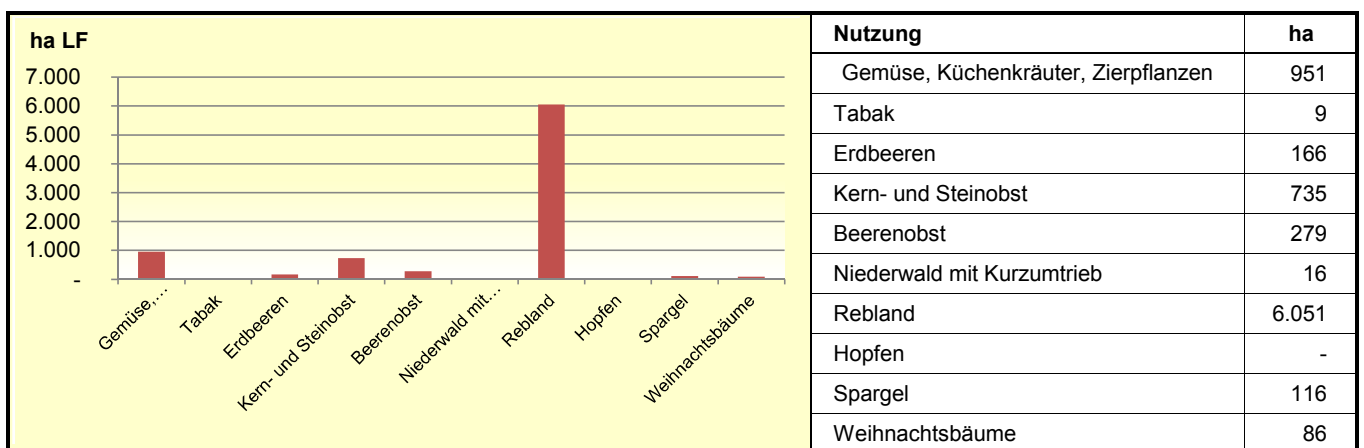

Landwirtschaftliche Anbauverhältnisse nach Kulturgruppen 2018

Sonderkulturen im Dienstbezirk

Entwicklung des Dauergrünlands

Quelle: MLR Baden-Württemberg, Gemeinsamer Antrag 2018; Statistisches Landesamt Baden-Württemberg 2018