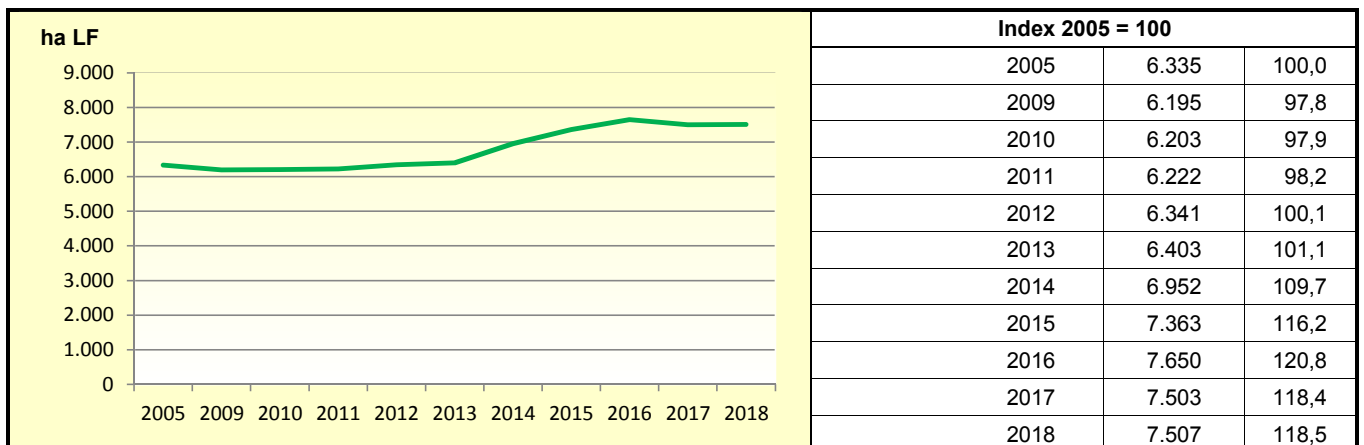

Landwirtschaftliche Anbauverhältnisse nach Kulturgruppen 2018

Sonderkulturen im Dienstbezirk

Entwicklung des Dauergrünlands

Quelle: MLR Baden-Württemberg, Gemeinsamer Antrag 2018; Statistisches Landesamt Baden-Württemberg 2018