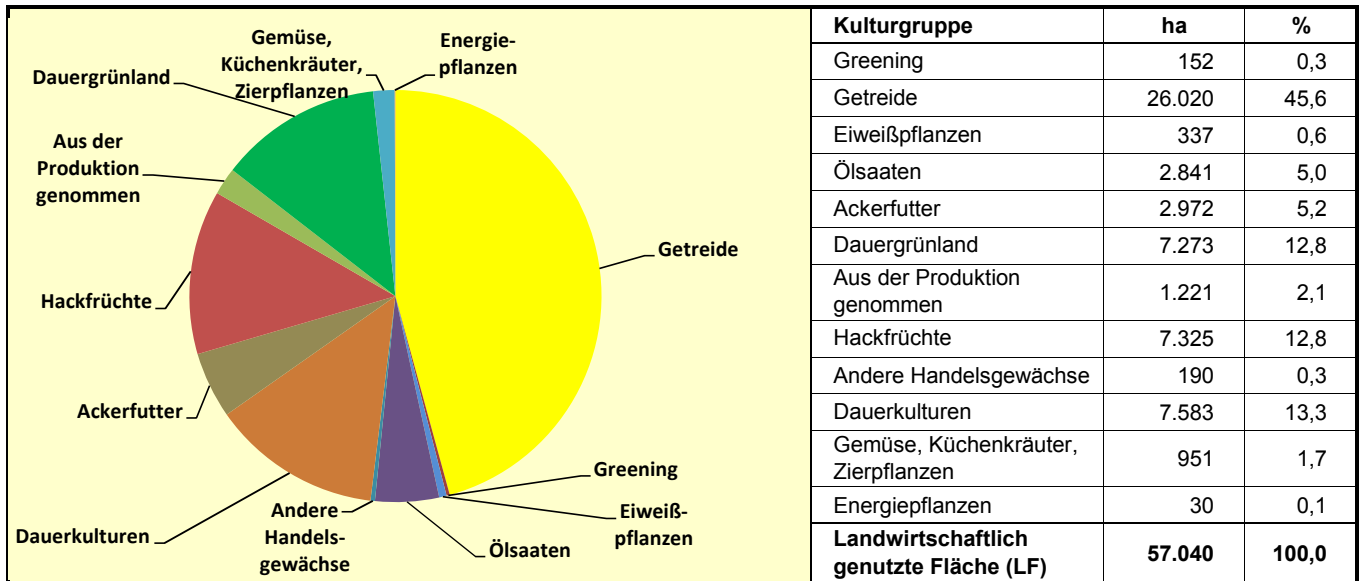

Landwirtschaftliche Anbauverhältnisse nach Kulturgruppen 2018

Sonderkulturen im Dienstbezirk

Entwicklung des Dauergrünlands

Quelle: MLR Baden-Württemberg, Gemeinsamer Antrag 2018; Statistisches Landesamt Baden-Württemberg 2018