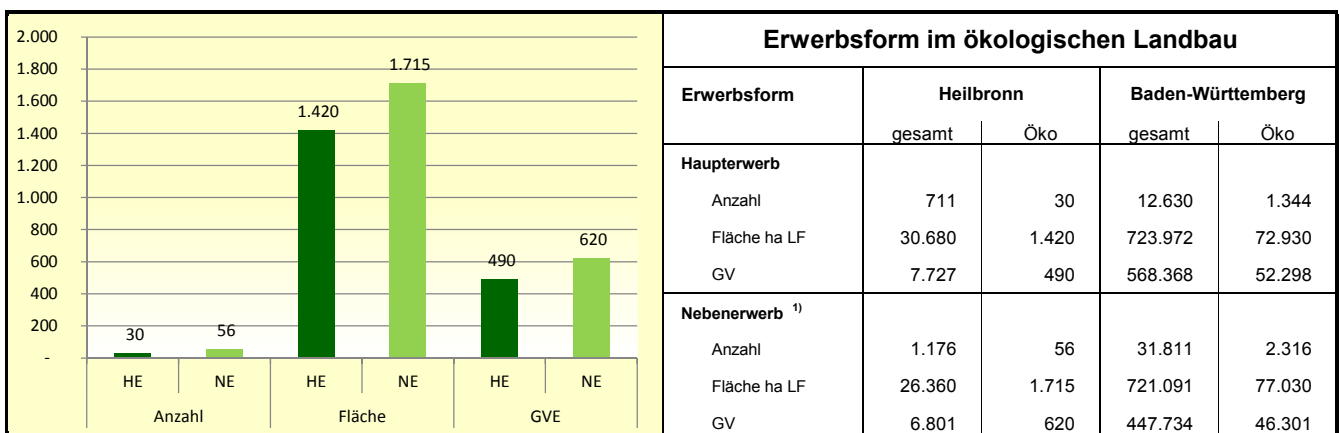

Landwirtschaftliche Betriebe mit ökologischer Bewirtschaftung 2018

Landwirtschaftliche Betriebe mit ökologischer Bewirtschaftung 2018

1) Nebenerwerb = kalkulatorisch errechnet aus Summe aller Betriebe abzüglich Haupterwerbsbetriebe

Quelle: MLR Baden-Württemberg, Gemeinsamer Antrag 2018; Statistisches Landesamt Baden-Württemberg 2018