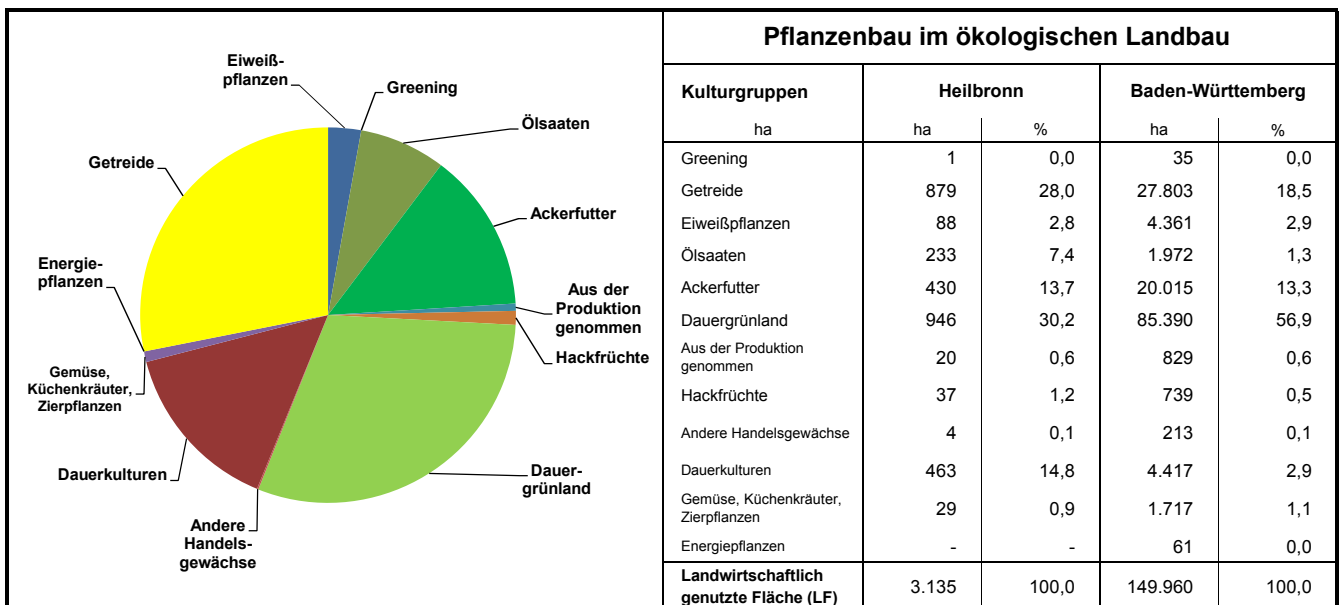

Landwirtschaftliche Betriebe mit ökologischer Bewirtschaftung 2018

Landwirtschaftliche Betriebe mit ökologischer Bewirtschaftung 2018

1) Nebenerwerb = kalkulatorisch errechnet aus Summe aller Betriebe abzüglich Haupterwerbsbetriebe

Quelle: MLR Baden-Württemberg, Gemeinsamer Antrag 2018; Statistisches Landesamt Baden-Württemberg 2018