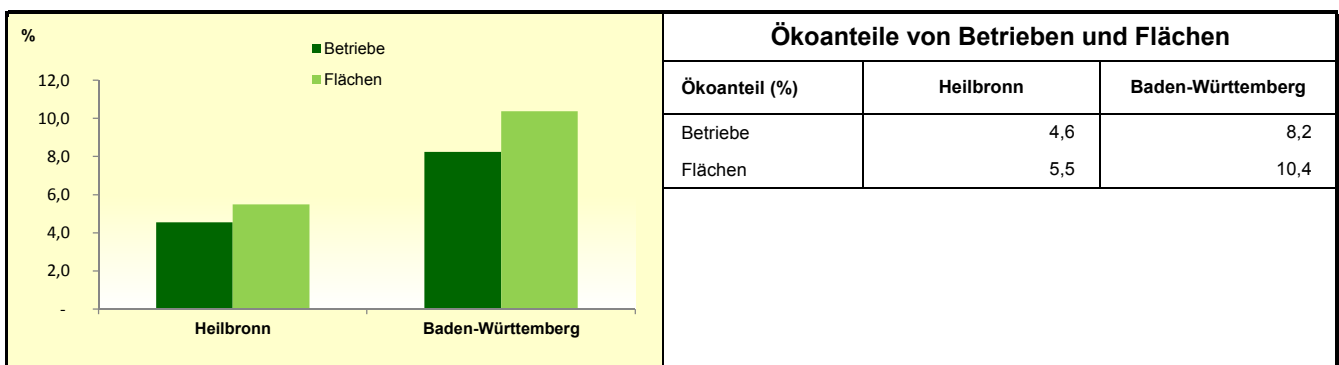

Landwirtschaftliche Betriebe mit ökologischer Bewirtschaftung 2018

Landwirtschaftliche Betriebe mit ökologischer Bewirtschaftung 2018

1) Nebenerwerb = kalkulatorisch errechnet aus Summe aller Betriebe abzüglich Haupterwerbsbetriebe

Quelle: MLR Baden-Württemberg, Gemeinsamer Antrag 2018; Statistisches Landesamt Baden-Württemberg 2018