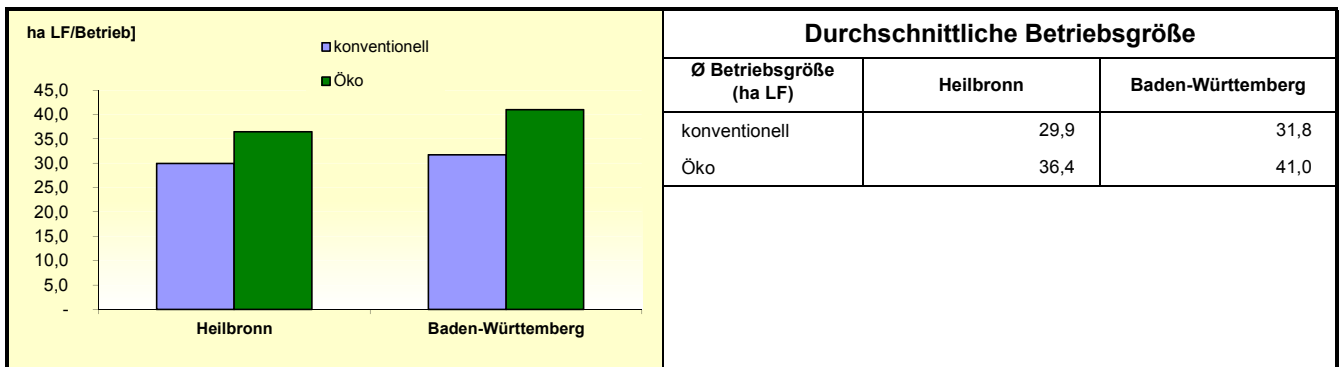

Landwirtschaftliche Betriebe mit ökologischer Bewirtschaftung 2018

Landwirtschaftliche Betriebe mit ökologischer Bewirtschaftung 2018

1) Nebenerwerb = kalkulatorisch errechnet aus Summe aller Betriebe abzüglich Haupterwerbsbetriebe

Quelle: MLR Baden-Württemberg, Gemeinsamer Antrag 2018; Statistisches Landesamt Baden-Württemberg 2018