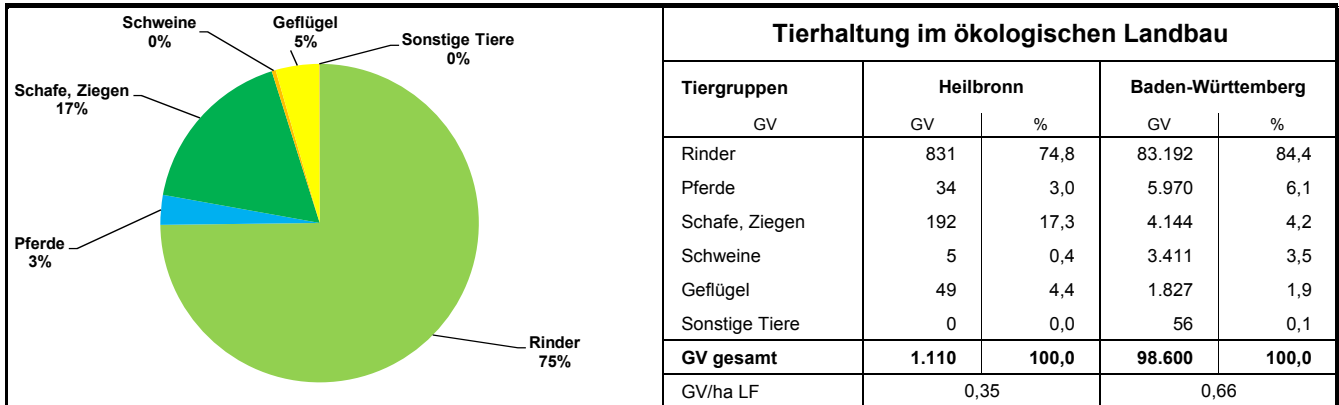

Landwirtschaftliche Betriebe mit ökologischer Bewirtschaftung 2018

Landwirtschaftliche Betriebe mit ökologischer Bewirtschaftung 2018

1) Nebenerwerb = kalkulatorisch errechnet aus Summe aller Betriebe abzüglich Haupterwerbsbetriebe

Quelle: MLR Baden-Württemberg, Gemeinsamer Antrag 2018; Statistisches Landesamt Baden-Württemberg 2018